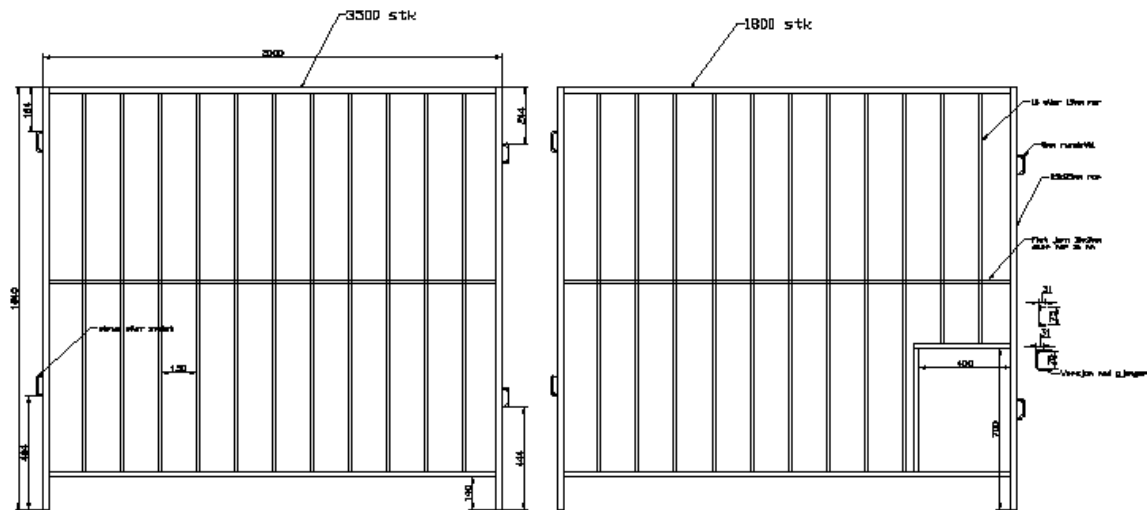

SALTSTEINSPLOSSANE I NORDFJELLA

KVA HAR SKJEDD ?

KVA SKJER NO ?

ca 700 salteplassar, 70 hotspot
snitt 8 grindar pr plass

5500 grindar,

- **Storleik 200x184 cm**
- **15 cm opning mellom spilene**
- **Saueopning 40x70 cm**
- **4000 stk utan port**
- **1500 stk med port**

Prosjekt
Project Saltstein gjerde

Dato/Date	Skrevet/Design	SSN/SCALE
29.09.2017	SP	1:1
Kontroll/Approv		

SOGNEPRODUKT
- et liv til arbeidsløst

Tittel/Title	Erskrevet/Prepared	Erskrevet/Prepared by
Produksjon tegning		T2117