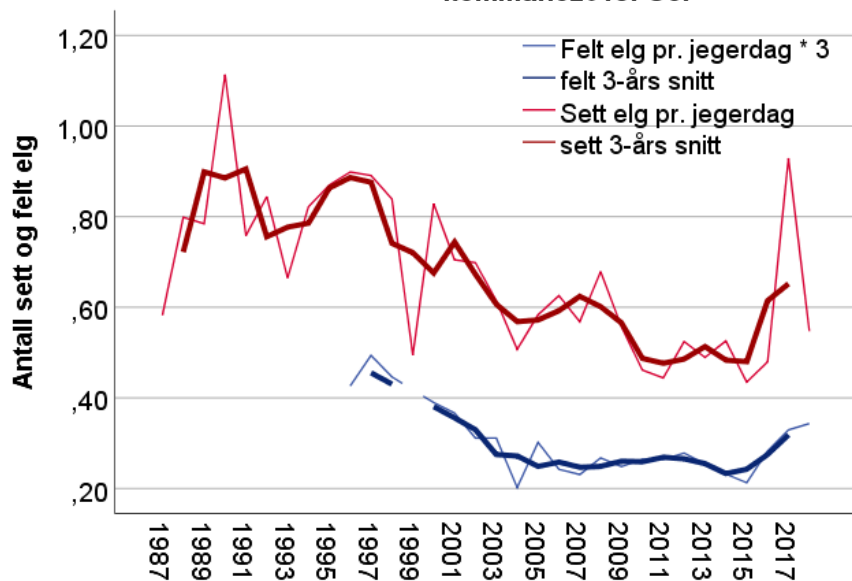

Gol

kommune2018: Gol