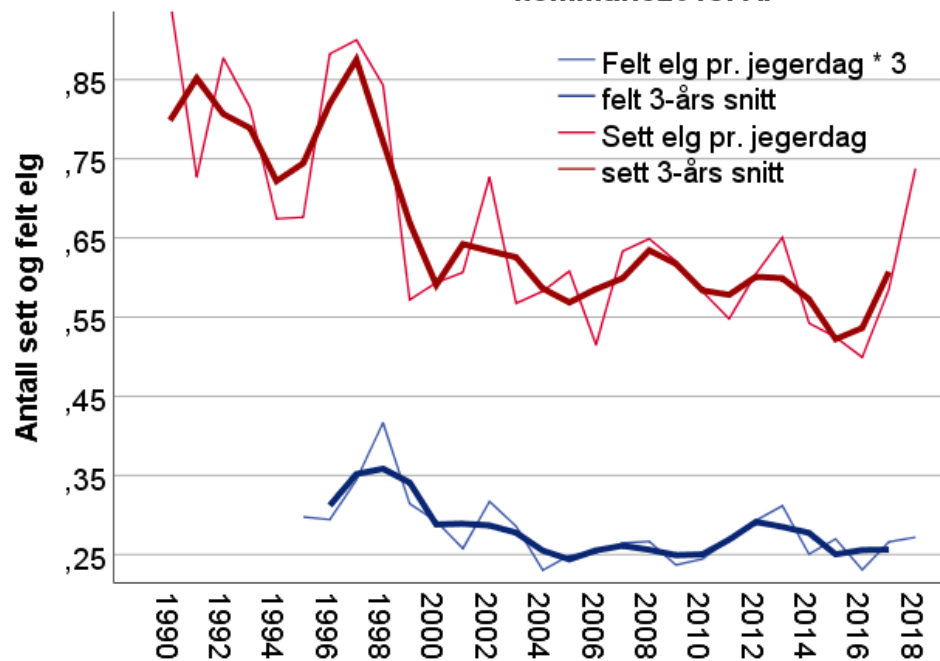

ÅI

kommune2018: ÅI