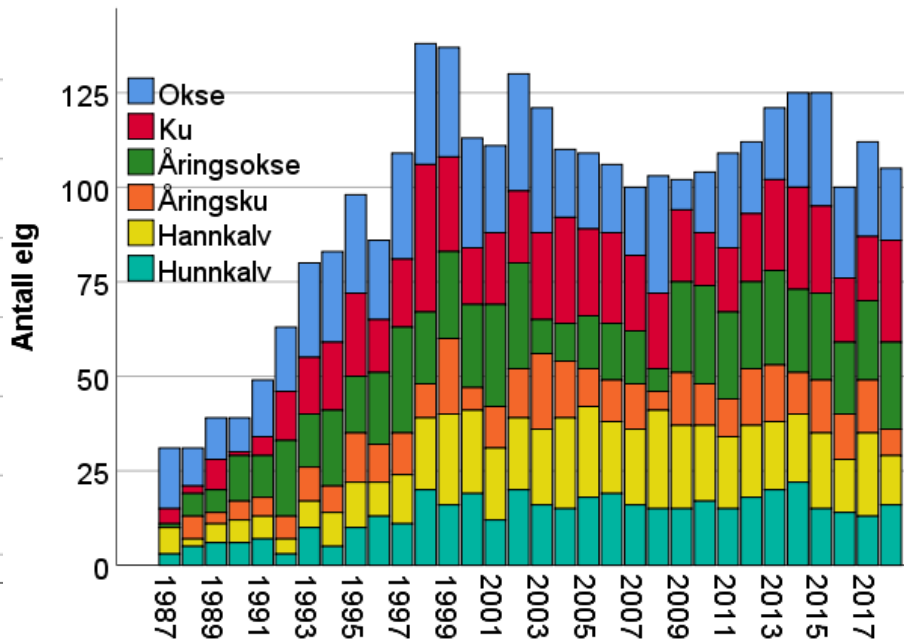

# Bestandsutvikling i Hallingdal - Hol

# ÅI

kommune2018: ÅI

kommune2018: ÅI

## Generelle trekk

- Har vært igjennom en bestandsreduksjon tidligere
- På det meste felt nesten 200 elg i året i Hol
- Tydelig bestandsnedgang
- Svakt økende igjen de siste årene
  
- Hjortebestanden kraftig redusert 2017/2018
  
- 50 % av 2016-nivå