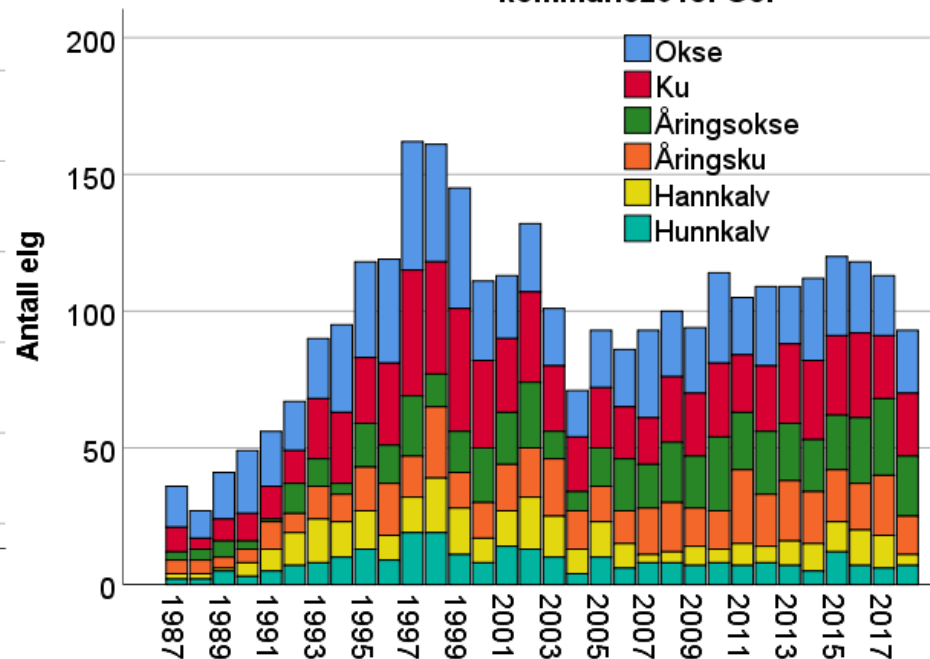

kommune2018: Gol